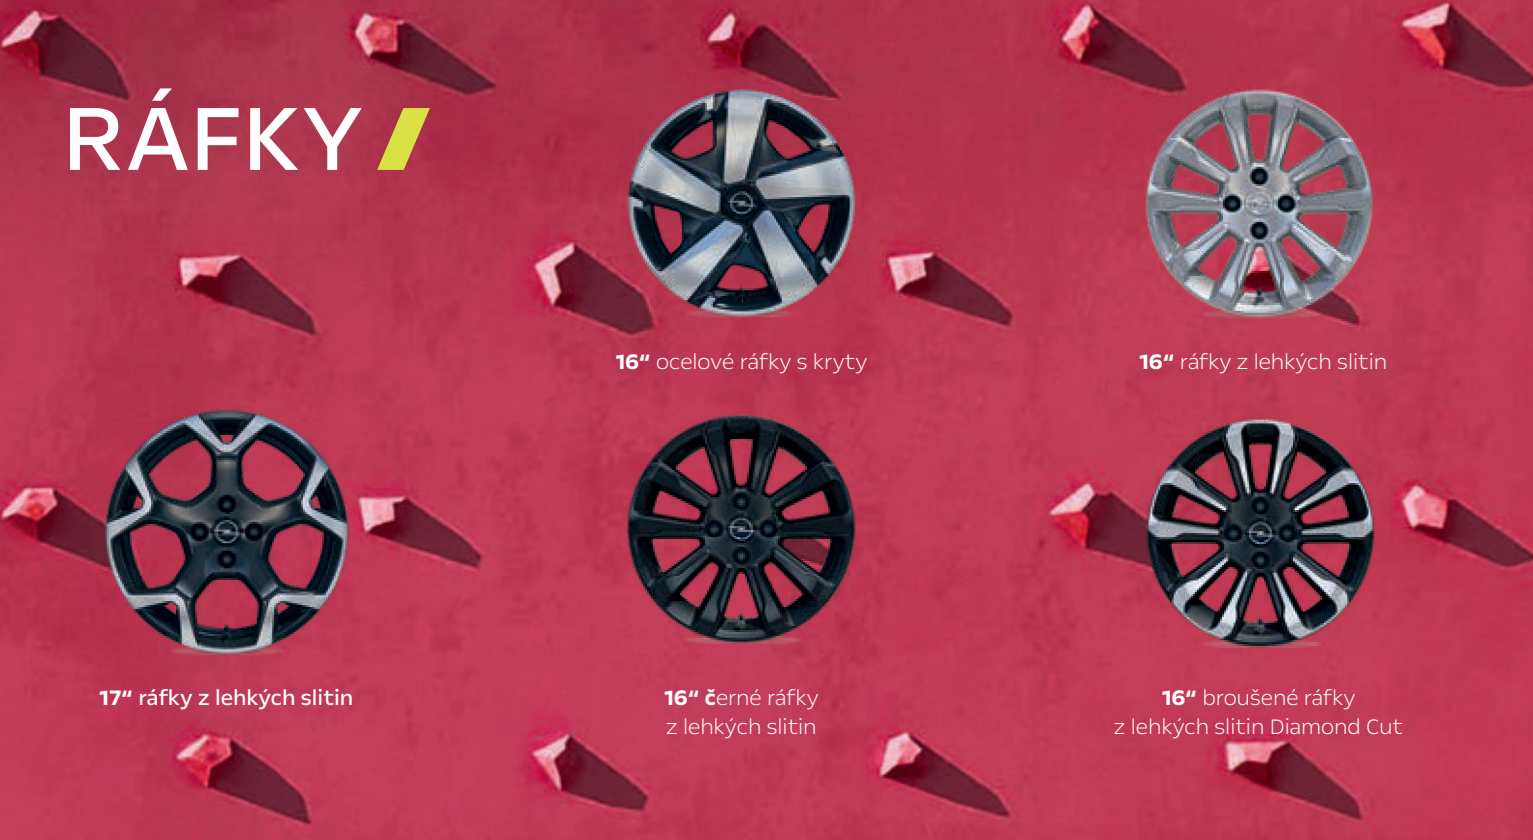

RÁFKY

16" ocelové ráfky s kryty

16" ráfky z lehkých slitin

17" ráfky z lehkých slitin

16" černé ráfky z lehkých slitin

16" broušené ráfky z lehkých slitin Diamond Cut

4 Adaptivní LED světlomety AFL se postarají o to, abyste vždy viděli vše podstatné. Mají škálu chytrých režimů pro různé jízdní situace a postarají se také o ovládání dálkových světel.